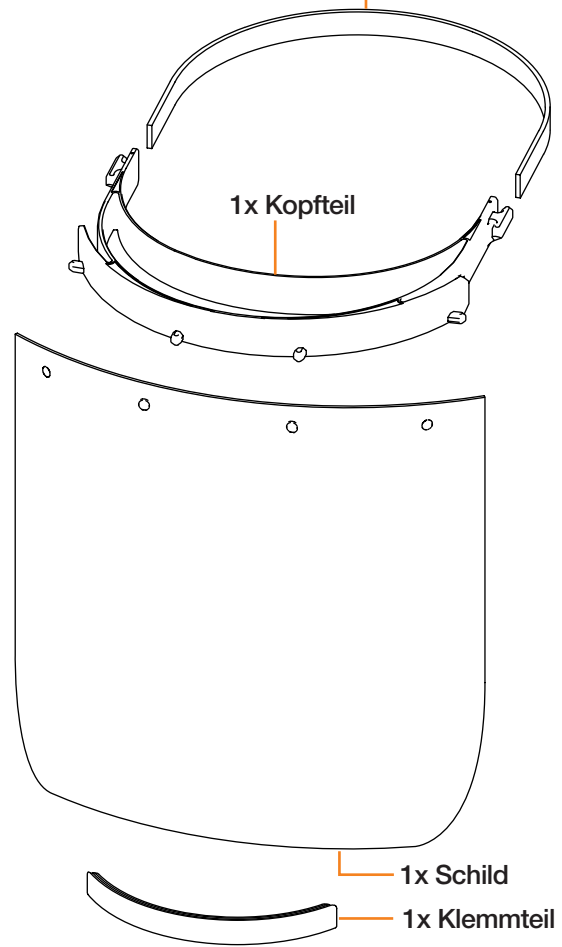

FACE SHIELD

1

1x Gummiband (35 cm)

1x Kopfteil

2

3

BENUTZUNGSHINWEISE:

- Face Shield muss regelmäßig gereinigt werden
- Face Shield ersetzt keinen Mundschutz