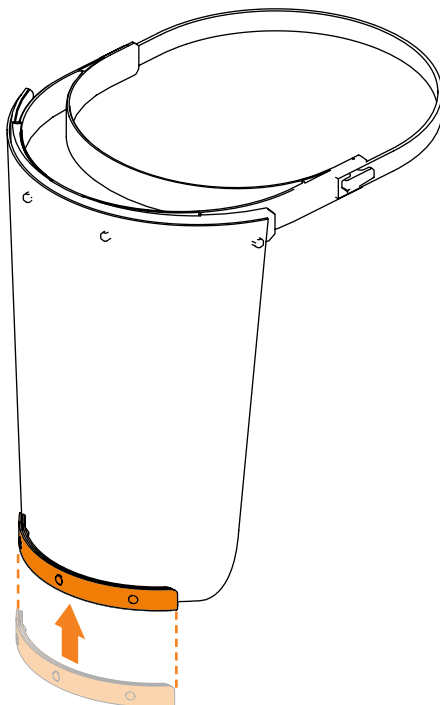

FACE SHIELD

1

1x Gummiband (35 cm)

1x Kopfteil

2

3

BENUTZUNGSHINWEISE:

- Face Shield muss regelmäßig gereinigt werden
- Face Shield ersetzt keinen Mundschutz