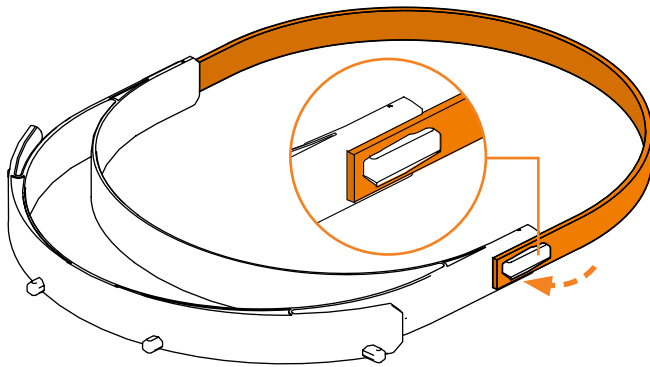

FACE SHIELD

1

1x Gummiband (35 cm)

1x Kopfteil

2

3

BENUTZUNGSHINWEISE:

- Face Shield muss regelmäßig gereinigt werden
- Face Shield ersetzt keinen Mundschutz