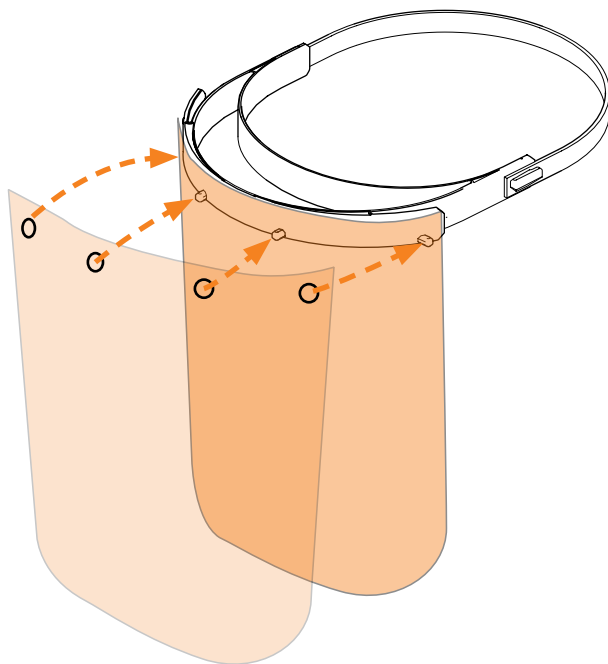

FACE SHIELD

1

1x Gummiband (35 cm)

1x Kopfteil

2

3

BENUTZUNGSHINWEISE:

- Face Shield muss regelmäßig gereinigt werden
- Face Shield ersetzt keinen Mundschutz